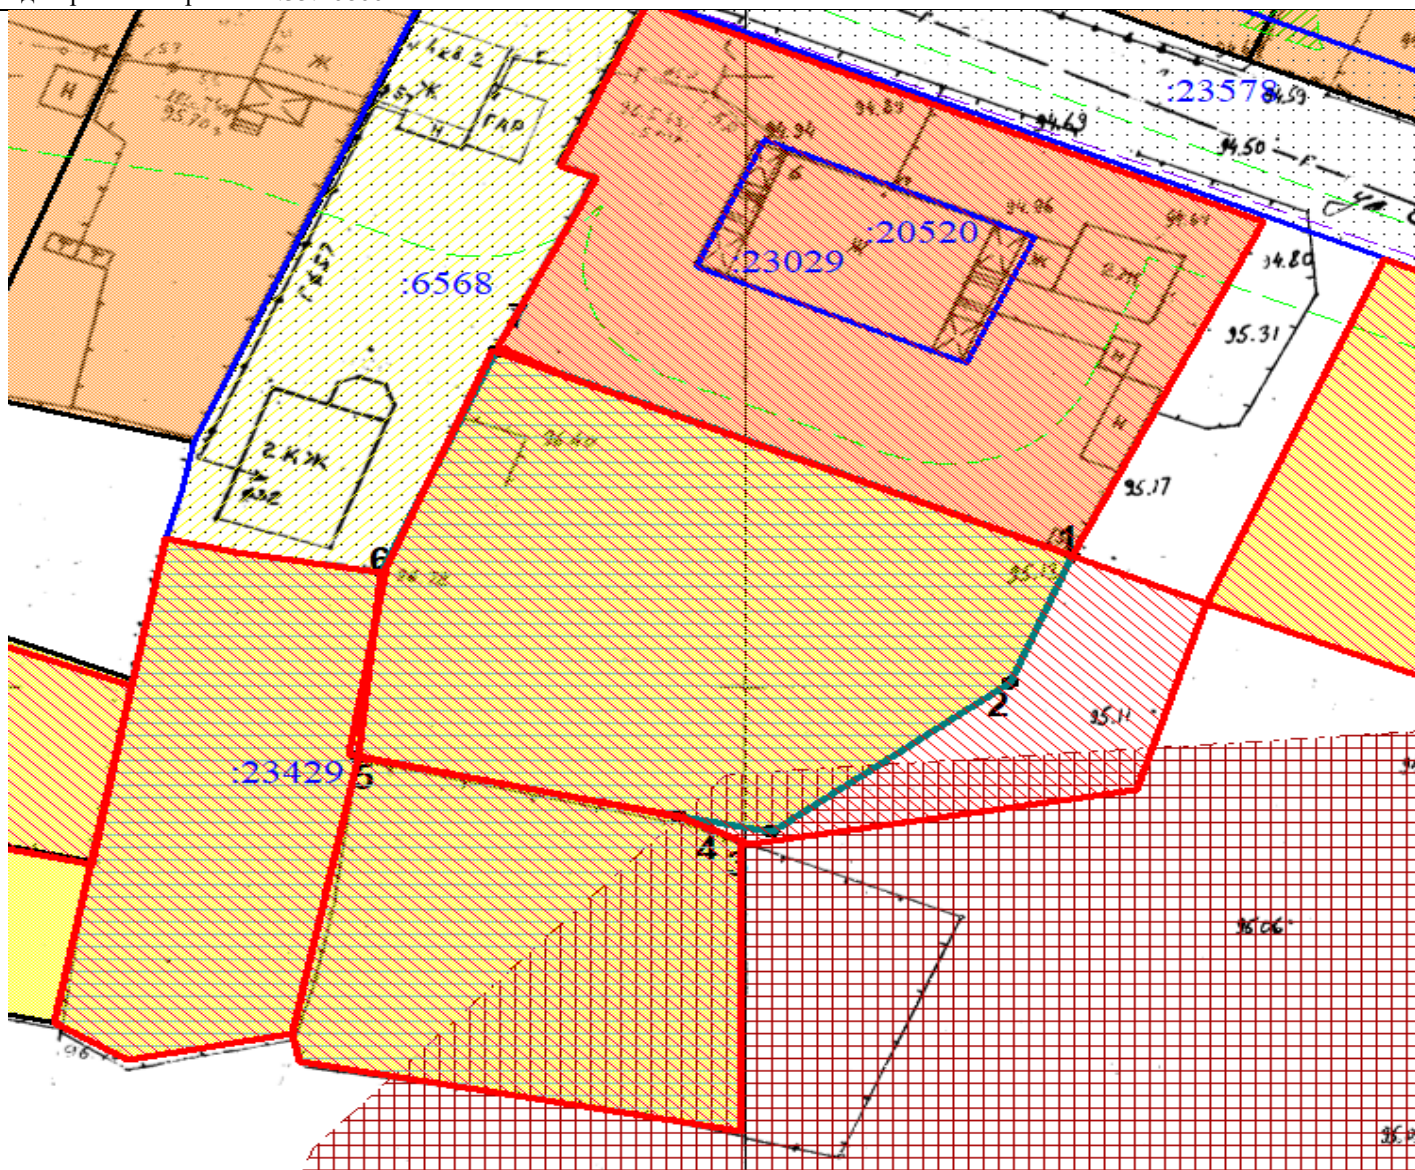

СВЕДЕНИЯ О ЗЕМЕЛЬНОМ УЧАСТКЕ

ПРОЕКТ МЕЖЕВАНИЯ ТЕРРИТОРИИ МКР. МАРХА ГО «ГОРОД ЯКУТСК», № 1959 р ОТ 21.11.2016

Площадь 1199 кв.м

Кадастровый квартал: 14:35:108001

Масштаб 1: 500

Местонахождение	г. Якутск, ул. Совхозная	Сформирован:	04.09.2020
Вид разрешенного использования	Для индивидуального жилищного строительства	Исполнитель: Карпова Айталиа Анатольевна	
Категория земель	земли населенных пунктов		

№	X	Y
1	891327,54	539233,2
2	891310,79	539272,02
3	891300,42	539267,78
4	891288,28	539251,73
5	891289,52	539245,51
6	891294,32	539223,93
7	891309,43	539225,54